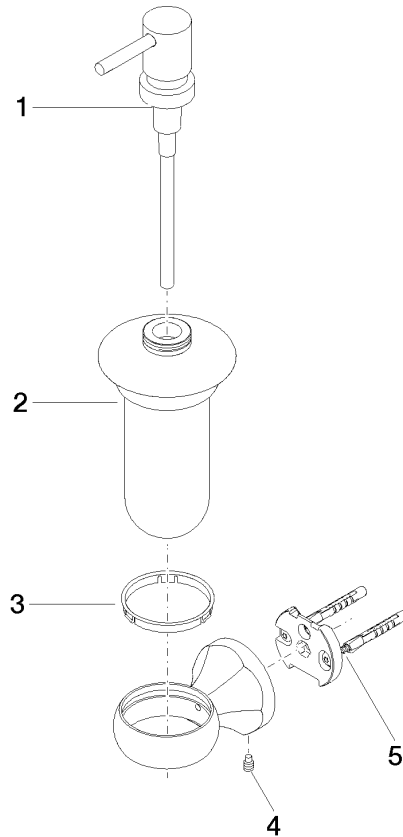

83 435 361

- Flasche aus Opalglas
- Breite 85 mm
- Höhe 200 mm
- 250 ml Flaschenvolumen
- Ausladung 121 mm

	Chrom	83 435 361-00
	Platin gebürstet	83 435 361-06
	Platin	83 435 361-08
	Messing (23kt Gold)	83 435 361-09
	Messing gebürstet (23kt Gold)	83 435 361-28
	Dark Platinum gebürstet	83 435 361-99

83 435 361

mm [inches]

83 435 361

Ersatzteile für die
anderen
Oberflächenvarianten
finden Sie hier: Platin
gebürstet

Ersatzteilstückliste

Nr.	Artikelnummer	Benennung	Verbaumenge	Lieferzeit
1	90 10 10 535 01-00	Spender	1	10
2	90 90 04 001 00 83	Glas	1	2
3	08 28 10 500 91	Ring	1	2
4	04 31 11 140 00 90	Stift	1	2
5	05 17 97 507 00 90	Befestigungssatz	1	2