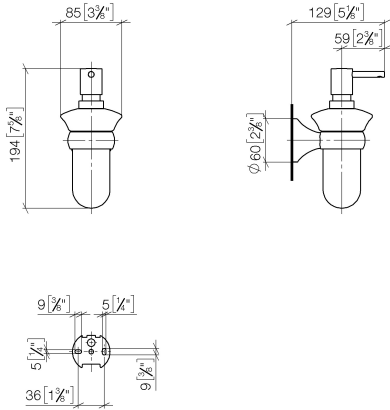

83 435 361

- Flasche aus Opalglas
- Breite 85 mm
- Höhe 200 mm
- 250 ml Flaschenvolumen
- Ausladung 121 mm

	Chrom	83 435 361-00
	Platin gebürstet	83 435 361-06
	Platin	83 435 361-08
	Messing (23kt Gold)	83 435 361-09
	Messing gebürstet (23kt Gold)	83 435 361-28
	Dark Platinum gebürstet	83 435 361-99

83 435 361

mm [inches]

83 435 361

Ersatzteile für die
anderen
Oberflächenvarianten
finden Sie hier: Platin
gebürstet

Ersatzteilstückliste

Nr.	Artikelnummer	Benennung	Verbaumenge	Lieferzeit
1	90 10 10 535 01-00	Spender	1	10
2	90 90 04 001 00 83	Glas	1	2
3	08 28 10 500 91	Ring	1	2
4	04 31 11 140 00 90	Stift	1	2
5	05 17 97 507 00 90	Befestigungssatz	1	2